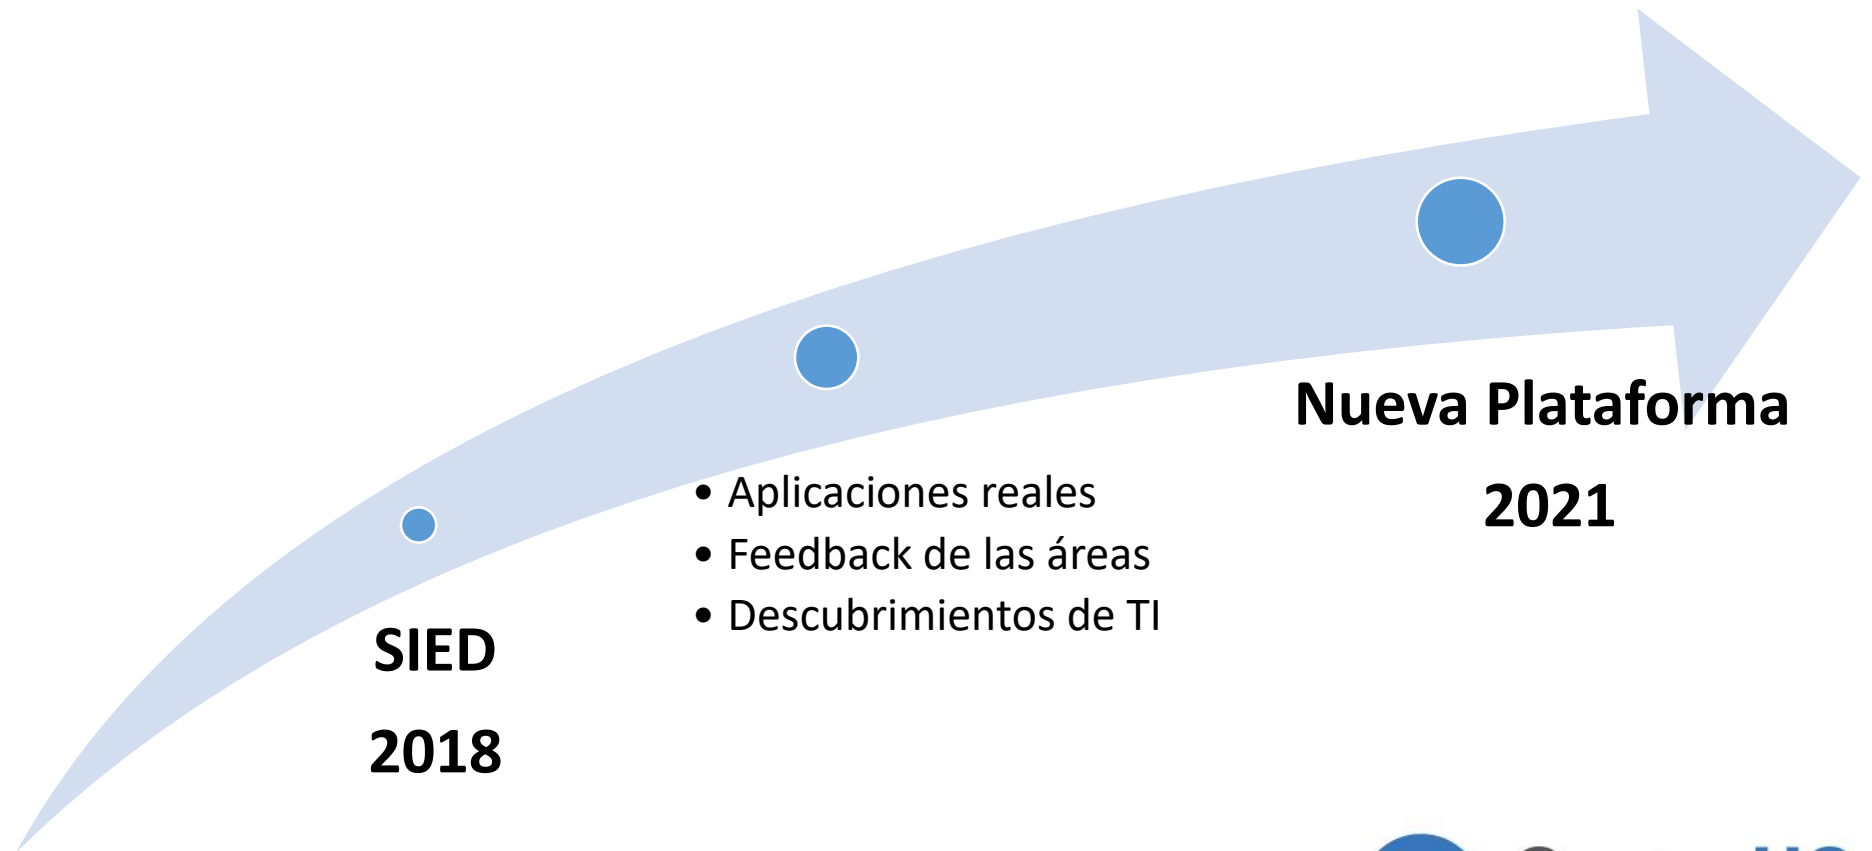

**Centro UC**  
Medición - MIDE

# Nueva Plataforma de Evaluación Online

Informática y Tecnología

Abril 2021

[www.mideuc.cl](http://www.mideuc.cl)

# Antecedentes

**SIED**  
**2018**

- Aplicaciones reales
- Feedback de las áreas
- Descubrimientos de TI

**Nueva Plataforma**  
**2021**